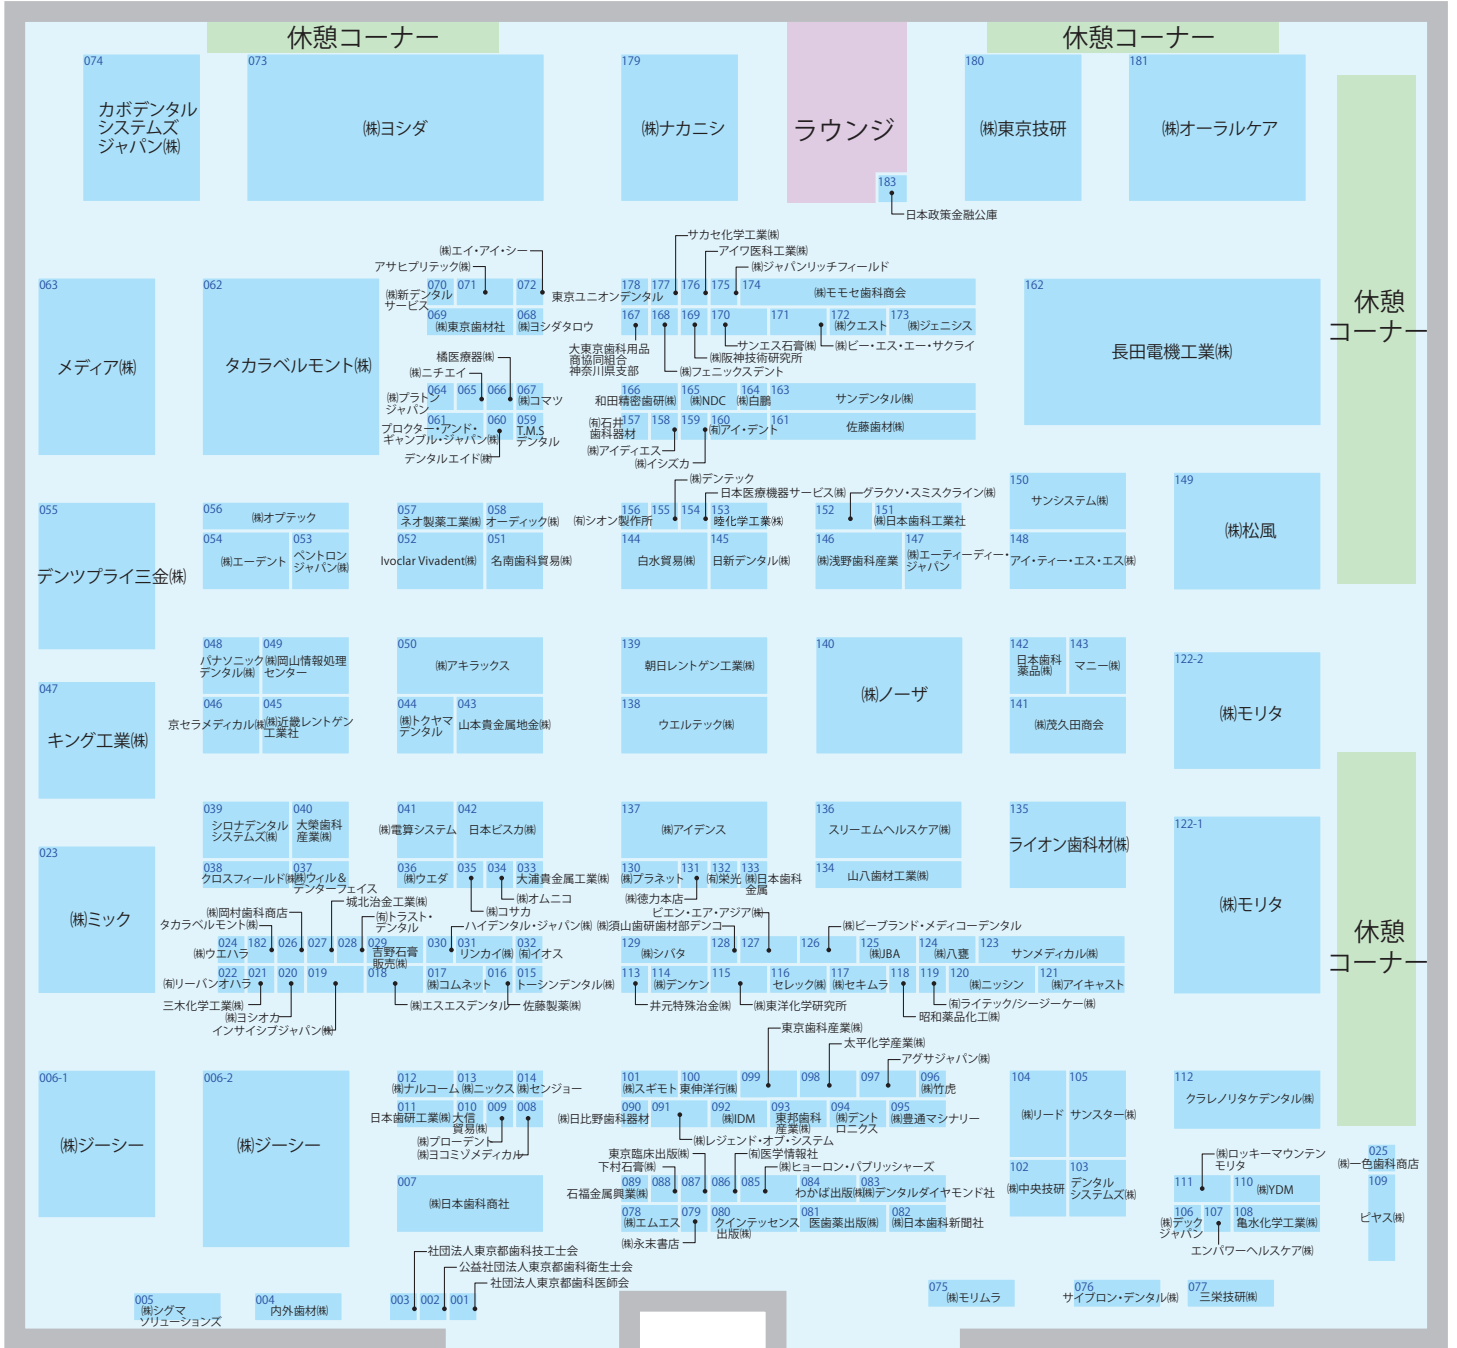

電話・自販機コーナー

運営事務局

主催者事務室

登録所

再入場可

抽選コーナー