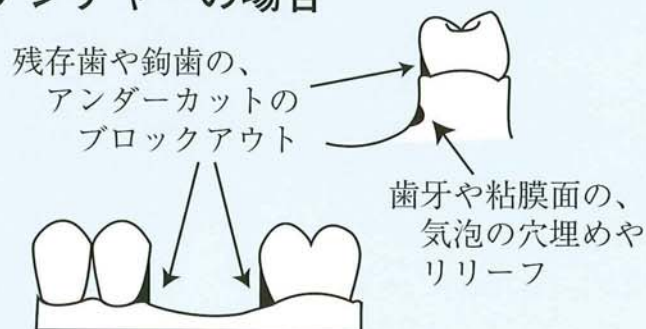

模型修理用石膏練和液

モデルドクター

25cc スポイド瓶入

¥2,300.- (税別)

模型補修専用の石膏練和液です。普通石膏から硬石膏・超硬石膏まで、すべての石膏に対応しますから、模型と同一の石膏を使用して目立たぬように、かつ確実に補修することができます。

扱いなれた石膏での補修は安心確実です。

さらに、強固な接着力で微小な部位への補修もOK、樹脂系補修剤のように隅角が丸くならず、シャープな修復が可能。硬化後は、熱湯をかけてもはがれません。

クラウン・ブリッジの場合

デンチャーの場合

マウントを強固にする働きもあります。

連結を強固にする働きもあります。

総発売元 (株) 林 歯 科 商 店

TEL 0466-30-2690

製造元 A I A S