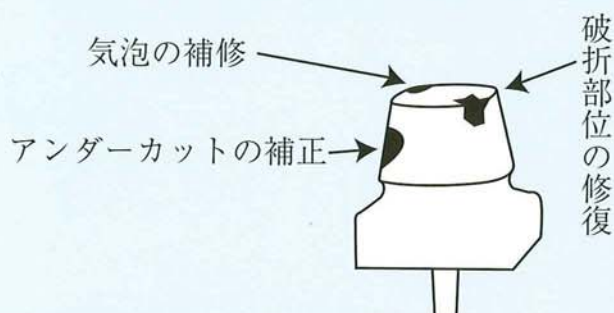

模型修理用石膏練和液

モデルドクター

25cc スポイド瓶入

¥2,300.- (税別)

模型補修専用の石膏練和液です。普通石膏から硬石膏・超硬石膏まで、すべての石膏に対応しますから、模型と同一の石膏を使用して目立たぬように、かつ確実に補修することができます。

扱いなれた石膏での補修は安心確実です。

さらに、強固な接着力で微小な部位への補修もOK、樹脂系補修剤のように隅角が丸くならず、シャープな修復が可能。硬化後は、熱湯をかけてもはがれません。

クラウン・ブリッジの場合

デンチャーの場合

マウントを強固にする働きもあります。

連結を強固にする働きもあります。

総発売元 (株) 林 歯 科 商 店

TEL 0466-30-2690

製造元 A I A S