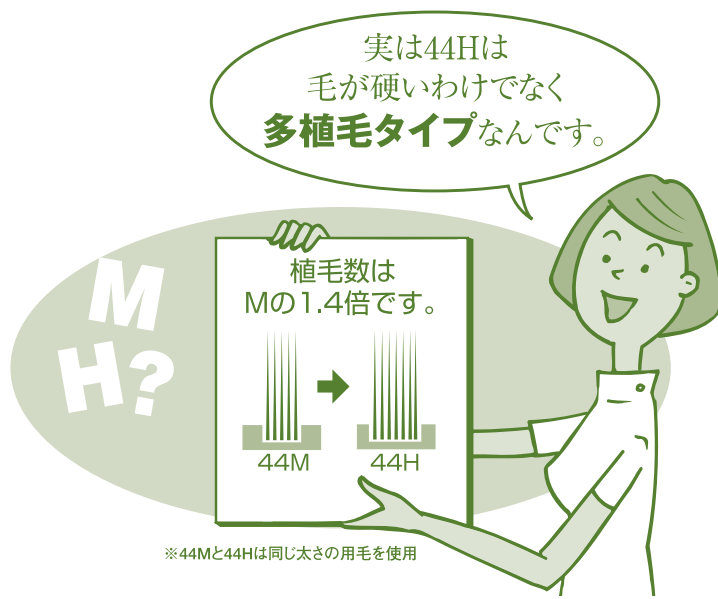

DENT. EX systema 44H

知っているつもりで知らなかった?

EXシステム44Hの特長!!

システム44Hは 「植毛数を増やすことで、刷掃力を高めた」 歯ブラシです。

EXシステム44H 1箱(20本入り)
メーカー希望
歯科医院様向け価格 **5,000円**
(消費税別)

システム44Hは

- ① 歯周ポケットや歯間部への高い到達性
 - ② 高いプラーク刷掃力
 - ③ ソフトな磨き心地
- を兼ね備えた歯ブラシです。

歯周病予防・う蝕予防に適しています。

歯ブラシに
要求される
ポイント

- ① 狭い口腔内でも動かしやすい
コンパクトヘッド
- ② 目的の部位に到達しやすく
刷掃力のある毛先
- ③ 歯肉へのストレスが小さい
安全な毛先

このような広い用途に適しています。

- 1 歯面の刷掃
- 2 歯周ポケット
- 3 歯間部
- 4 ブラケット周辺