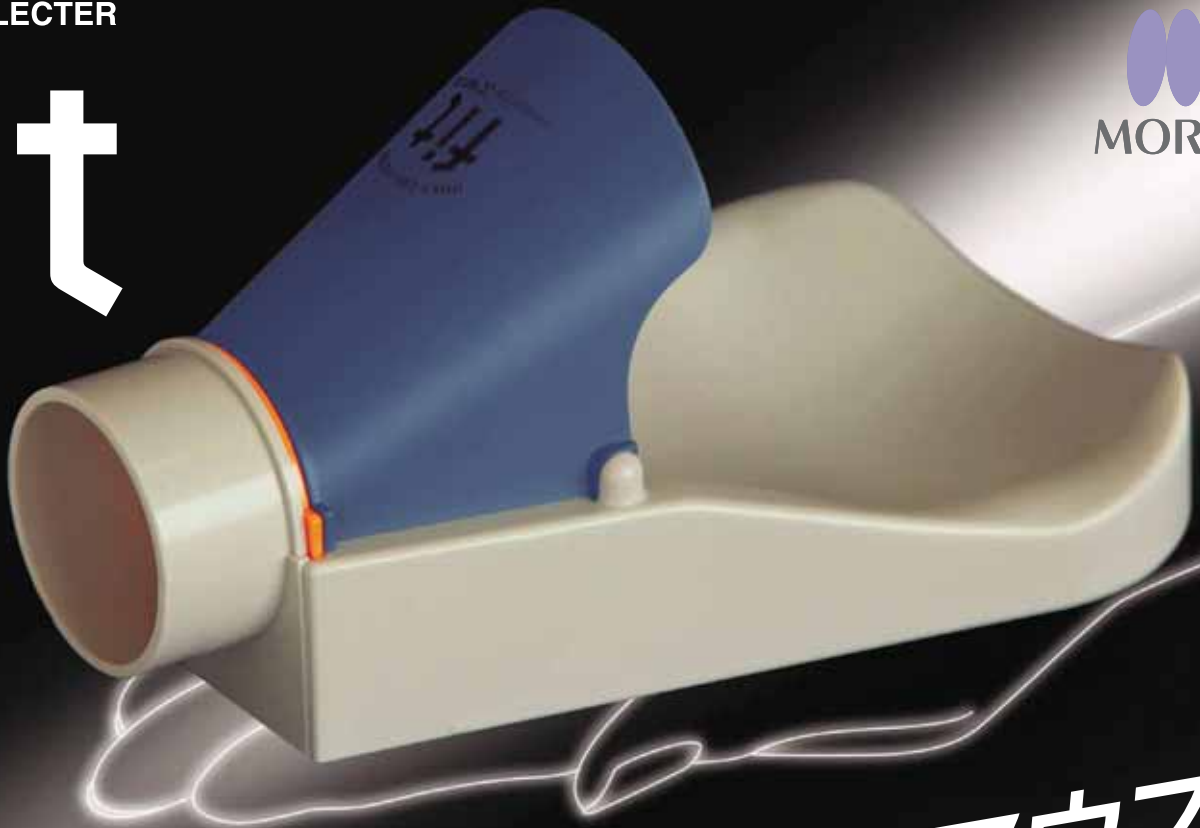

DUST COLLECTOR

fit

フィット

MORITA

粉塵を飛散させない! マウス。

吸塵口・フィルター・作業ポジションを考慮した、
世界初のフォルム。EU D PAT. 001857053

製造販売 株式会社 センジヨー

進化したワークカプセルで
ハイクオリティな作業をサポート。
LED照明器具搭載

Preview
プレビュー

型番: 3109423
標準価格: 58,000円 (106000)

独自のファネルフィルター構造と
空気流で、装置の取除効率を誇る。
LED照明器具搭載

**Super
Shell**
スーパーシェル

型番: 3300001
標準価格: 55,800円 (106100)

ハイクオリティ技工と
クリーンなワークスペースを提供する
センジヨーの技工用関連商品

ラボチェア
WOODY
ウッドイー