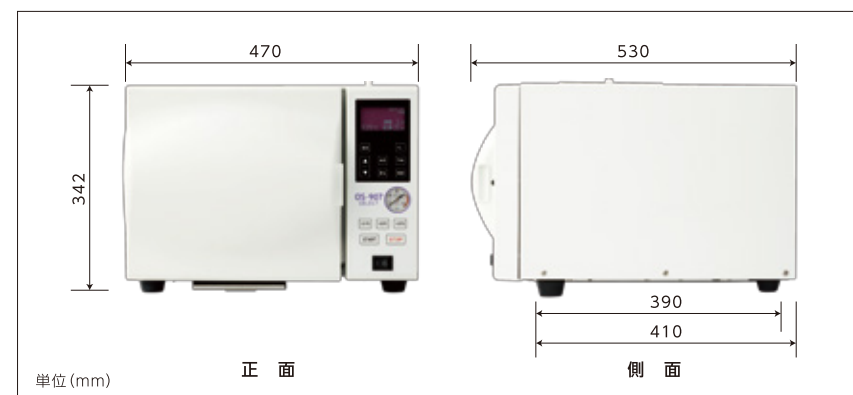

仕様

製品名	OS-907 Select (セレクト)
定格	交流単相:100V・周波数:50/60Hz
一般の名称	小型包装品用高圧蒸気滅菌器
医療機器クラス	クラスII 特定保守管理医療機器
医療機器認証番号	301AGBZX00052000
消費電力	1150W
外形寸法	W470 × D530 × H342mm
重量	約27kg
チャンパー寸法	φ241(入口寸法φ214) × D350mm
貯水タンク容量	3.2L
滅菌温度	121℃・133℃・135℃
滅菌時間	121℃: 20~40分・133℃: 10~30分・135℃: 5~20分 (各1分単位で設定可能)
乾燥時間	0~60分 (1分単位で設定可能)
再乾燥時間	5~60分 (1分単位で設定可能)
最高使用圧力	0.25MPa
ドアロック方式	自動ドアロック
安全装置	圧力安全弁・過熱防止サーモスタット・過熱防止バイメタル・電力ヒューズ
付属品	底板・棚板・バット・取っ手

外形寸法

付属品

オプション

専用洗浄液