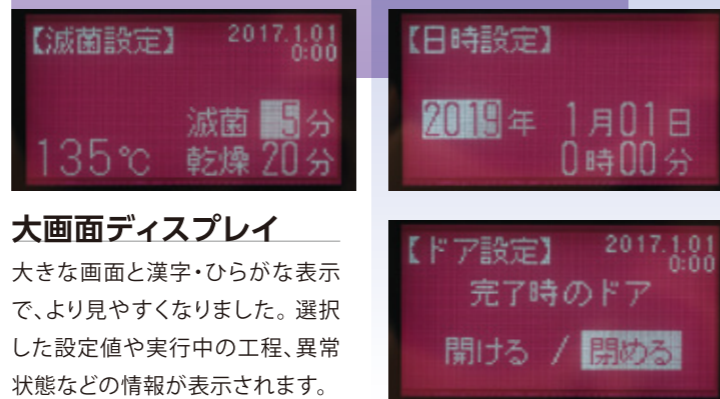

使うたびに実感できる、操作性のよさと ストレスフリーなわかりやすさ。

より細かい時間設定ができ、器具にやさしい配慮も。
お客さまのご要望を取り入れた新機能が満載です。

OS-907 SELECT

小型包装品用
高圧蒸気滅菌器
OSクレープ セレクト

OS-907 SELECT

使いやすい貯水タンク

貯水タンクが前方にあり、給水しやすくなっています。
水道水のほか、精製水なども使用できます。
※水道水以外を使用する場合は、10:1の割合で水道水を混ぜてください。

見やすい操作パネル

大きなディスプレイとシンプルなおボタン操作で、
どなたでも使いやすいデザインです。

大画面ディスプレイ

大きな画面と漢字・ひらがな表示で、より見やすくなりました。選択した設定値や実行中の工程、異常状態などの情報が表示されます。

選ぶ Nモードボタン

包装品用・未包装品用の切り替え
包装品用(通常モード)、未包装品用(Nモード)の切り替えができます。
Nモードでは、よりスピーディーにプログラムが完了します。