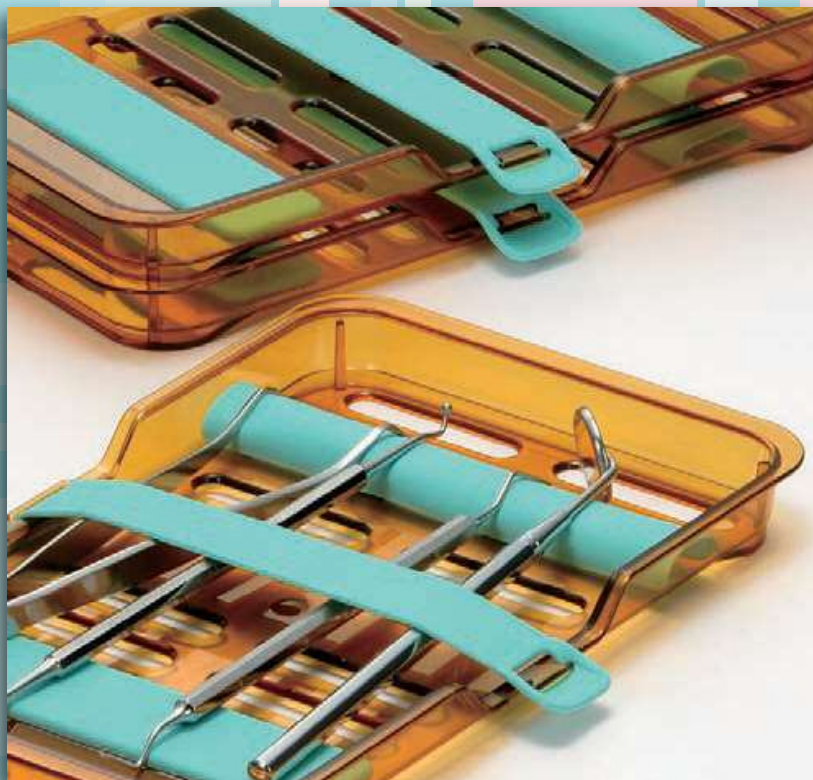

## マイティトレイ

- ・インスツルメンツを治療別、患者別にセットできます。
- ・インスツルメンツをバンドで固定でき、ズレなく刃先を保護し、不快な金属音を防止できます。
- ・インスツルメンツをセットしたまま積み重ねができます。
- ・セットしたまま、超音波洗浄・オートクレーブ滅菌が可能です。

MT-1

¥3,700

サイズ：140×225×20mm  
カラー：アンバー

滅菌/殺菌

感染防止

耐薬品