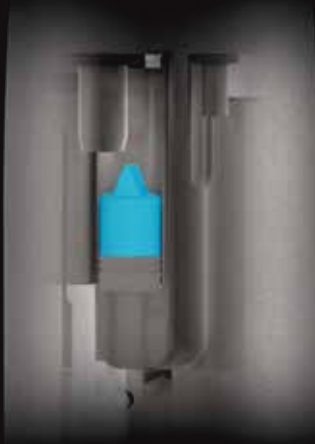

NOVA / 当社従来製品

THE SLIMMEST NECK

THE SMALLEST HEAD

逆流防止機構

サックバックを内部に留め
モーターへの侵入を抑止。
患者から患者への二次感
染のリスクに対応。

CA NOVA 1:5L
5倍速コントラ

- ・ヘッドサイズ
8.8φ × 13.7mm
- ・逆流防止機構
- ・4点注水
- ・発熱防止ヘッド
- ・2年保証

CA NOVA 1:1L
等速コントラ

- ・ヘッドサイズ
8.8φ × 13.7mm
- ・逆流防止機構
- ・1点注水
- ・2年保証

機械加工技術

独自の機械加工技術で、
バーの軸ブレや振動を
低減